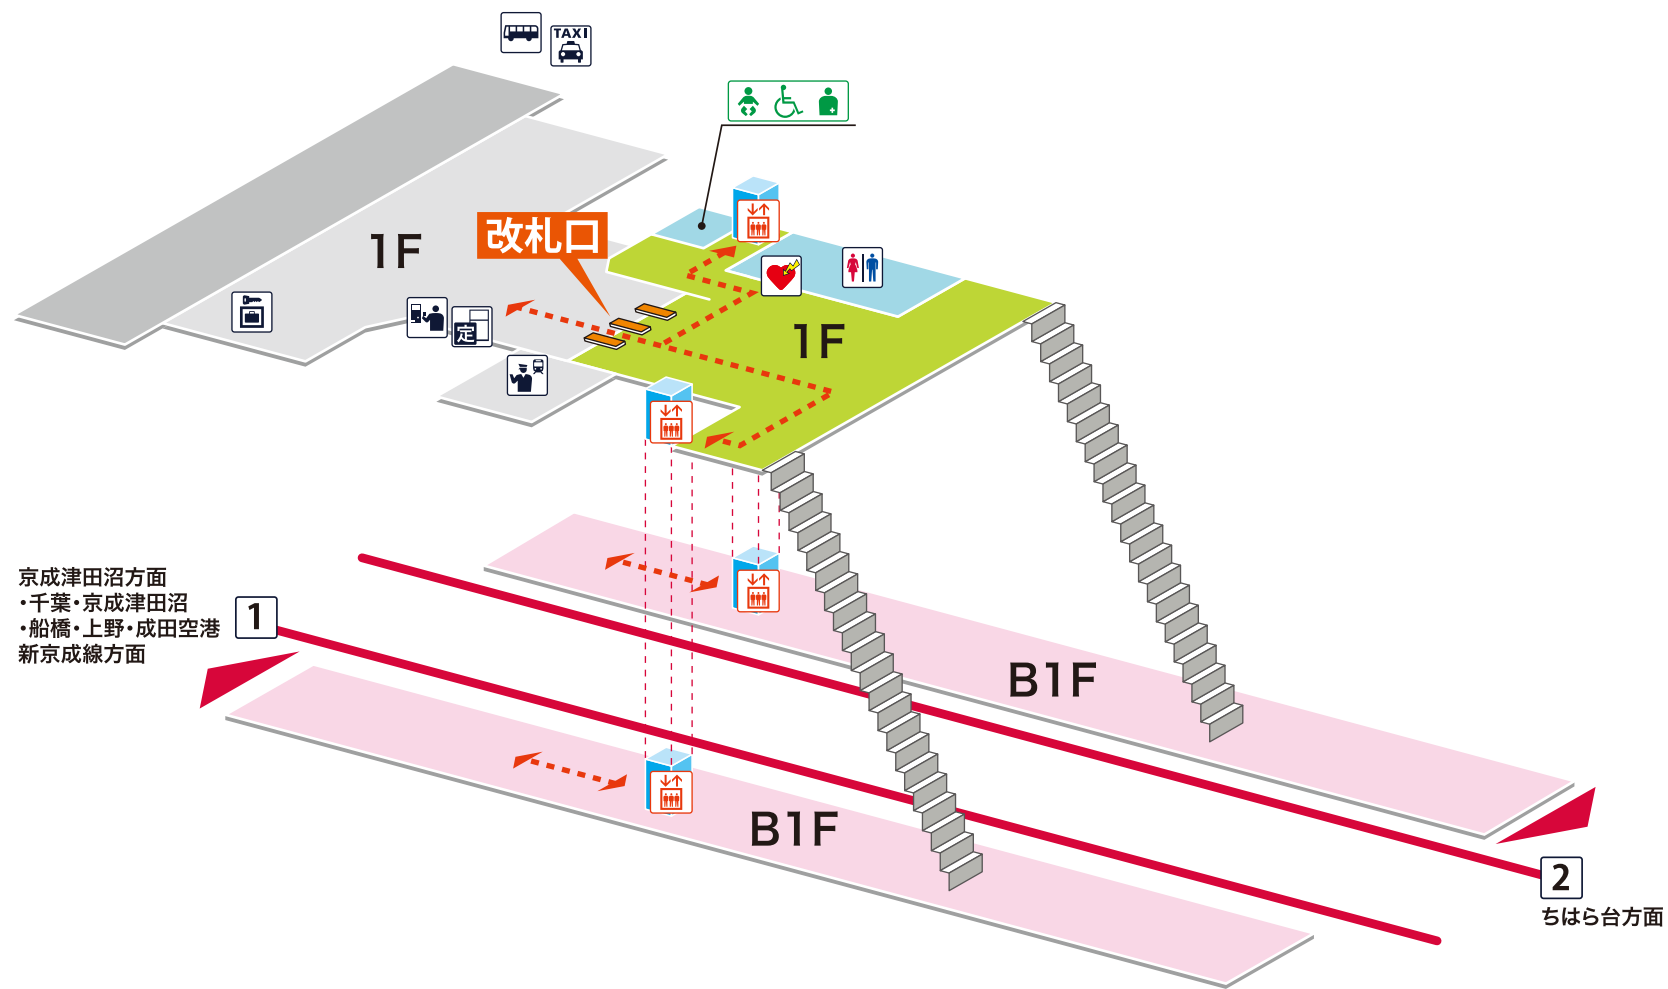

- 1 京成津田沼方面  
千葉 京成津田沼 船橋 上野 成田空港 新京成線方面
- 2 ちはら台方面

京成津田沼方面  
・千葉・京成津田沼  
・船橋・上野・成田空港  
新京成線方面

1

2

ちはら台方面

- ホーム内
- 改札内
- 改札外
- バリアフリールート

凡例

- 駅事務室
- きっぷうりば/精算所
- 定期券発売所
- 特急券うりば
- 定期券券売機
- 特急券券売機
- エレベーター
- エスカレーター
- 階段昇降機
- スロープ
- トイレ
- ベビーシート
- 車いす対応トイレ
- オストメイト
- 店舗/売店
- コンビニエンスストア
- 待合室
- 忘れ物取扱所
- 喫茶・軽食
- AED (自動体外式除細動器)
- ATM
- コインロッカー
- バスのりば
- タクシーのりば
- 案内所
- インフォメーション